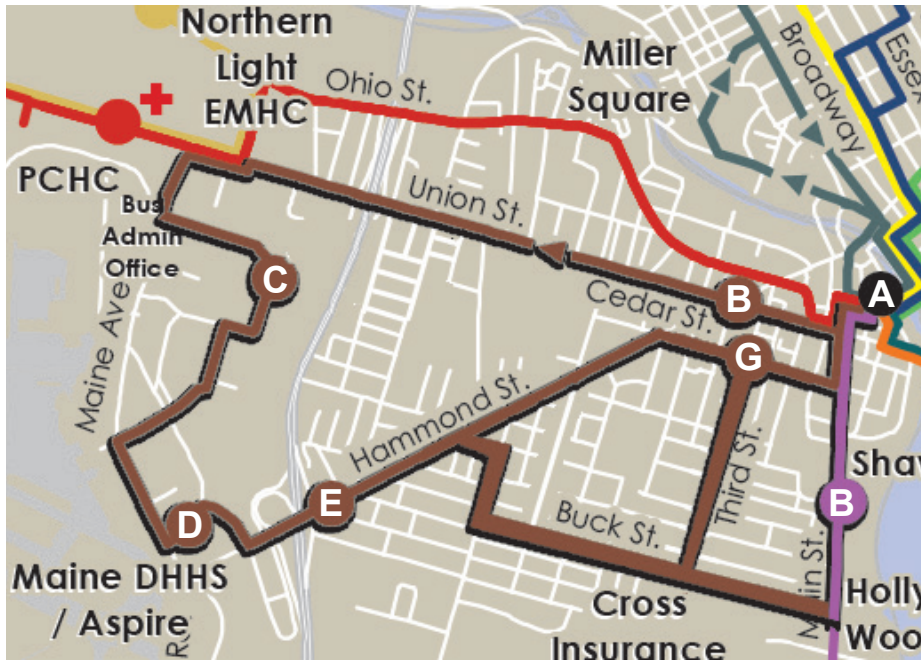

# HAMMOND STREET ROUTE

<b>ROUTE 3 - Hammond St.</b>							
<b>DHHS/UMA Bangor Campus</b>				<b>Monday - Friday</b>			
A	B	C	D	E	F	G	A
Transit Center	Union Street	Univ College	DHHS	Hammond Street	Buck & 3rd	Cedar Street	Transit Center
		5:53	5:56	5:58	6:03	6:05	6:10
6:15	6:17	6:23	6:26	6:28	6:33	6:35	6:40
6:45	6:47	6:53	6:56	6:58	7:03	7:05	7:10
7:15	7:17	7:23	7:26	7:28	7:33	7:35	7:40
7:45	7:47	7:53	7:56	7:58	8:03	8:05	8:10
8:15	8:17	8:23	8:26	8:28	8:33	8:35	8:40
8:45	8:47	8:53	8:56	8:58	-	9:03	9:10
9:15	9:17	9:23	9:26	9:28	9:33	9:35	9:40
9:45	9:47	9:53	9:56	9:58	-	10:03	10:10
10:15	10:17	10:23	10:26	10:28	10:33	10:35	10:40
10:45	10:47	10:53	10:56	10:58	-	11:03	11:10
11:15	11:17	11:23	11:26	11:28	11:33	11:35	11:40
11:45	11:47	11:53	11:56	11:58	-	12:03	12:10
12:15	12:17	12:23	12:26	12:28	12:33	12:35	12:40
12:45	12:47	12:53	12:56	12:58	-	1:03	1:10
1:15	1:17	1:23	1:26	1:28	1:33	1:35	1:40
1:45	1:47	1:53	1:56	1:58	-	2:03	2:10
2:15	2:17	2:23	2:26	2:28	2:33	2:35	2:40
2:45	2:47	2:53	2:56	2:58	-	3:03	3:10
3:15	3:17	3:23	3:26	3:28	3:33	3:35	3:40
3:45	3:47	3:53	3:56	3:58	-	4:03	4:10
4:15	4:17	4:23	4:26	4:28	4:33	4:35	4:40
4:45	4:47	4:53	4:56	4:58	-	5:03	5:10
5:15	5:17	5:23	5:26	5:28	5:33	5:35	5:40
5:45	5:47	5:53	5:56	5:58	-	6:03	6:10